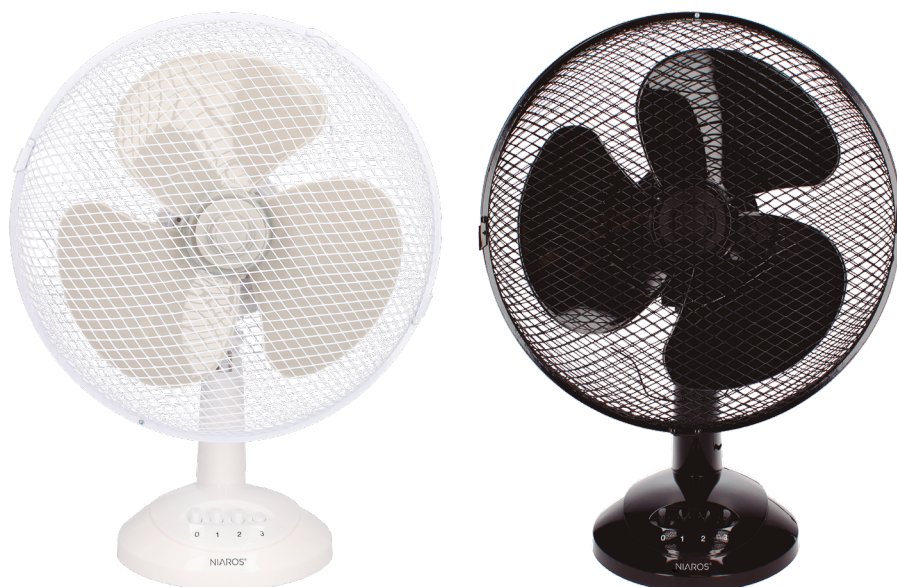

Ventilador sobremesa

Lindi 40W

NIAROS®

Air sensations

Referencia	005000701	300010017
Descripción	Ventilador sobremesa Lindi	Ventilador sobremesa Lindi
Velocidades	3	3
Potencia ventilador máx.	40W	40W
Velocidad máx.	1250rpm	1250rpm
Flujo máx.	40.24m³/min	40.24m³/min
Decibelios máx.	49.36dB	49.36dB
Nº de aspas	3	3
Posiciones	Fijo / Rotatorio	Fijo / Rotatorio
Difusor oscilante	90°	90°
Ángulo de inclinación	10°	10°
Rejilla de protección	Sí	Sí
Longitud cable	1.6M	1.6M
Color cuerpo	Blanco	Negro
Color aspas	Blanco	Negro
Material	Plástico	Plástico
IP	IP20	IP20
Voltaje	220-240V	220-240V
Hz	50Hz	50Hz
Embalaje	1	1