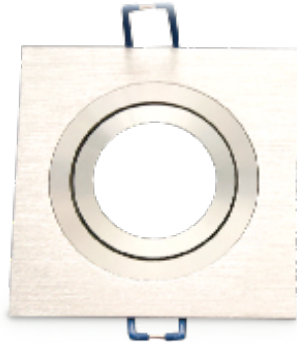

ARO BASCULANTE

CUADRADO EMPOTRABLE

Recessed spot lamp // Anneau encastré // Anel recesso // Anello da incasso // Eingelassener Ring

Tipo // Kind // Type // Digite // Tipo // Geben Sie ein

**Para
dicroicas**

Potencia // Energy used // Puissance // Poder // Potenza // Potenz

Máx. 50W

Lampholder // Support de lampe // Suporte de lâmpada // Portalampada // Lampenhalter

**GU10
Incluido**

Color // Color // Couleur // Cor // Colore // Farbe

Níquel Mate

Material // Housing // Matériel // Material // Materiale // Stof

Aluminio

Empotramiento // Recessed // Encastré // Recesso // embedment // Vertieft

75x75mm

Modelo // Model // Modèle // Modelo // Modello // Modell